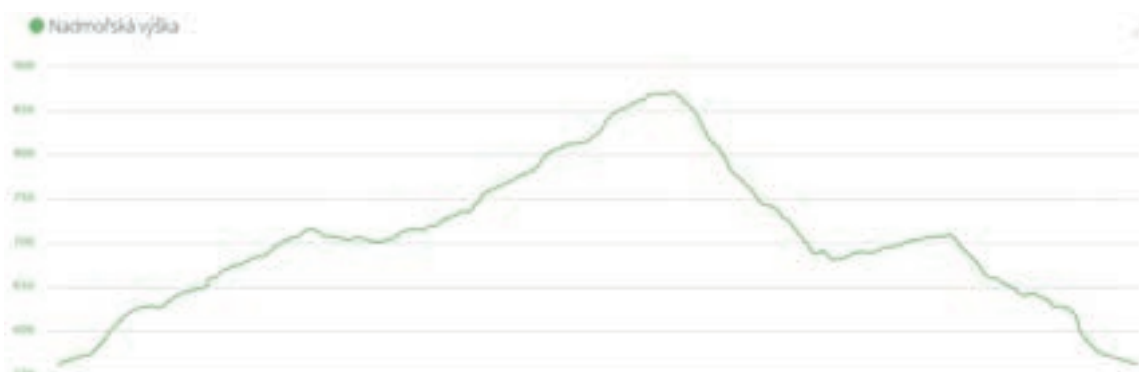

Propozice 20. ročníku Běhu na Kohout

Místo: Besednice (u koupaliště) - Okres Český Krumlov

Datum konání:

Sobota 6.6.2026

Pořadatel:

Rodina Kožíšková

Časový program:

9:30 - Mládež

10:00 - Malování na obličej

10:35 - Canicross + Nordic walking

11:45 - Junioři / Juniorky

11:45 - Ženy A, B, C, D

11:45 - Muži A, B, C, D, E

Startovné:

Dospělí na místě 350 Kč

do 31.5.2025 - 300 Kč

Děti 50 Kč

Přihlášky:

U přihlášek podaných do 31. 5. 2026 zašlete startovné na účet č. 2880754028/3030. Do zprávy pro příjemce uveďte své jméno. Vyplněnou přihlášku zašlete na e-mailovou adresu behnakohout@seznam.cz .

Pro prvních 50 přihlášených na hlavní závod dárek navíc.

V případě potřeby volejte na tel. 602 840 067.

Přihlášku naleznete na www.behnakohout.cz .

Profil tratě: